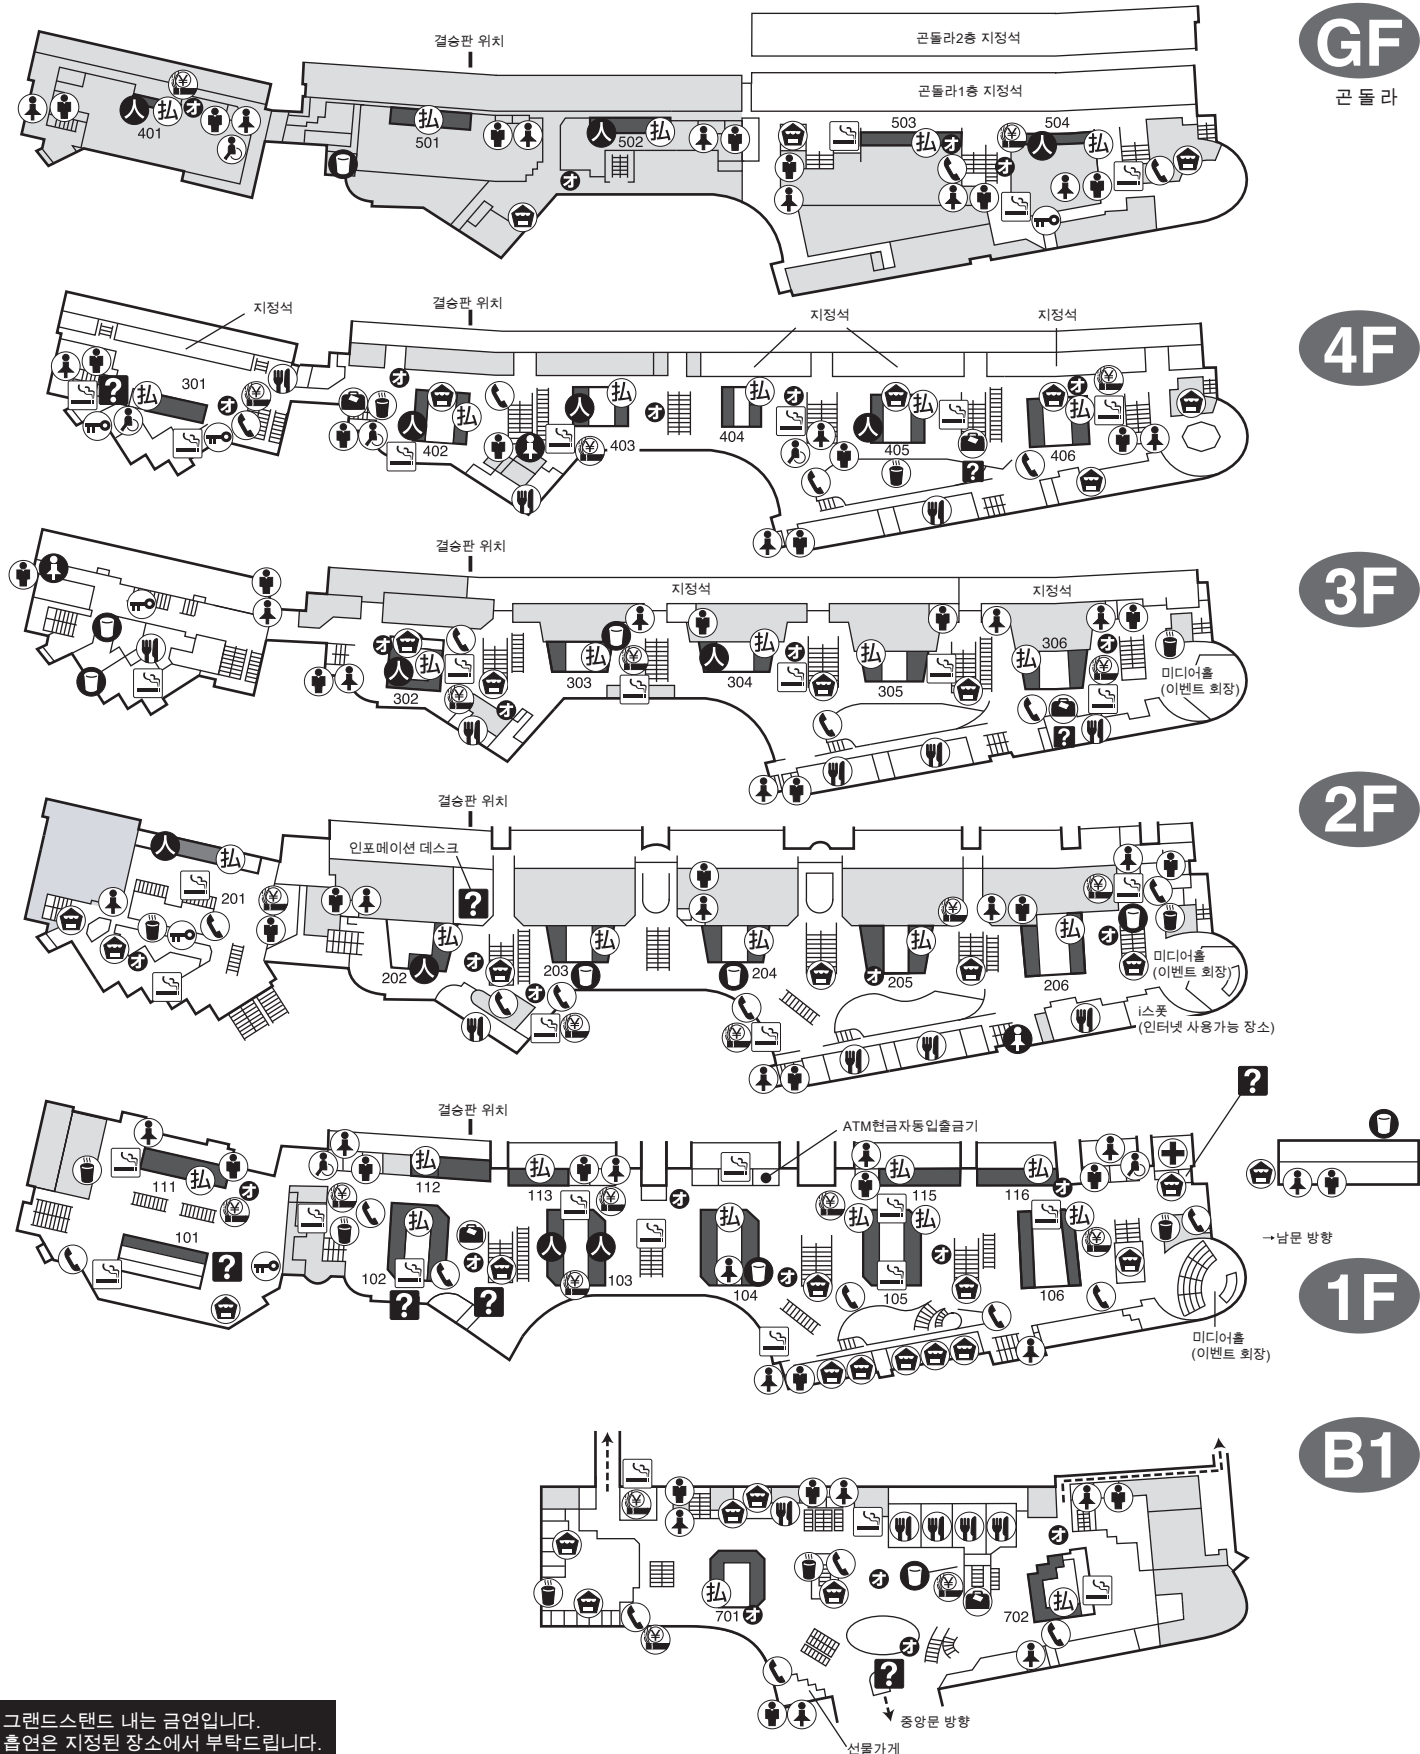

나카야마(中山)경마장 스탠드정보

5 10 15 20 25 30 35 40 45

그랜드스탠드 내는 금연입니다.
흡연은 지정된 장소에서 부탁드립니다.

의문점은 가까운 인포메이션에 문의해 주십시오 ?

- | | | | | | | | |
|---|-----------|---|---------------|---|---------|---|-----------------------------|
| ? | 인포메이션 데스크 | ♿ | 무료 차 서비스 | ☎ | 공중전화 | ♻ | 코인로커 |
| ♂ | 유인투표소 | ♂ | 남성용 화장실 | ☎ | 출연구역 | ♻ | 의무실 |
| ♀ | 한글기 | ♀ | 여성용 화장실 | ☎ | 담배자동판매기 | ♻ | 자동투표기 |
| 🍽 | 레스토랑 | ♀ | 여성용 화장실(아기침대) | ☎ | 음료자동판매기 | ♻ | 업무구역 |
| 🍷 | 매점 | ♻ | 휠체어 대응 화장실 | ☎ | 수화물보관소 | ♻ | 오즈프린터
(배당표를 프린트 아웃하는 기계) |