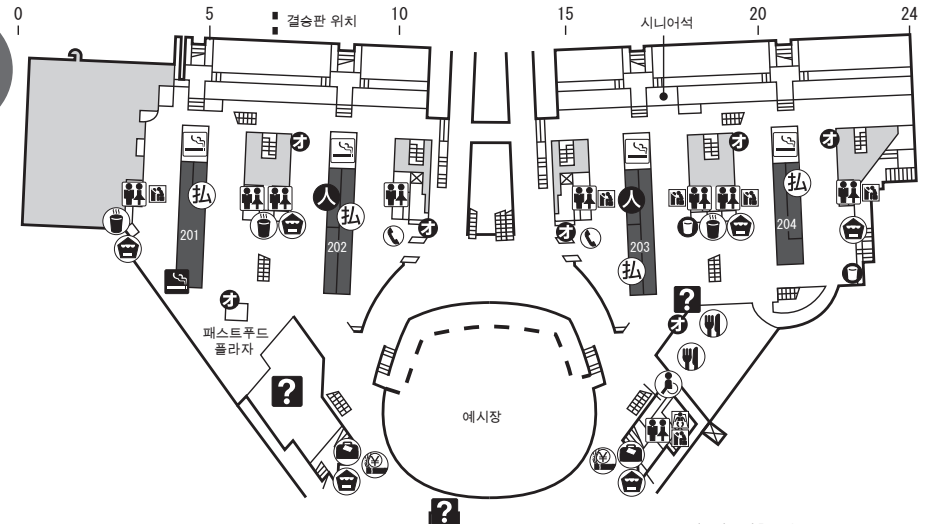

한신(阪神)

경마장

스탠드 정보

그랜드스탠드 내는 금연입니다.

- 유인투표소
- 환급기
- 레스토랑
- 매점
- 무료차 서비스
- 음료자동판매기
- 화장실
- 화장실(아기보호의자)
- 휠체어 대응 화장실
- 공중전화
- 흡연실(담배자동판매기 있음)
- 흡연구역
- 담배자동판매기
- 수화물보관소
- 인포메이션 데스크
- 의무실
- 자동투표기
- 입무구역
- 오조프린터 (배당권을 프린트 아웃하는 기계)

의문점은 가까운 인포메이션에 문의해 주십시오. ?

6F

5F

4F

3F

2F

1F

선물가게