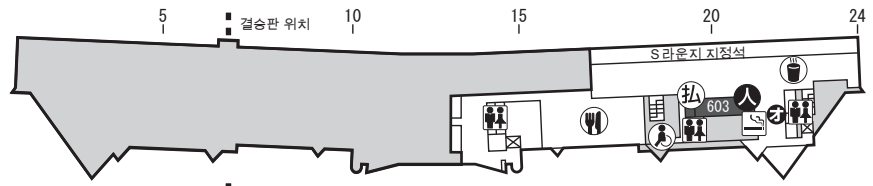

한신(阪神)

경마장

스탠드 정보

그랜드스탠드 내는 금연입니다.

- 유인투표소
- 환급기
- 레스토랑
- 매점
- 무료차 서비스
- 음료자동판매기
- 화장실
- 화장실(아기보호의자)
- 휠체어 대응 화장실
- 공중전화
- 흡연실(담배자동판매기 있음)
- 흡연구역
- 담배자동판매기
- 수화물보관소
- 인포메이션 데스크
- 의무실
- 자동투표기
- 입무구역
- 오조프린터 (배당권을 프린트 아웃하는 기계)

의문점은 가까운 인포메이션에 문의해 주십시오. ?

6F

5F

4F

3F

2F

1F

선물가게