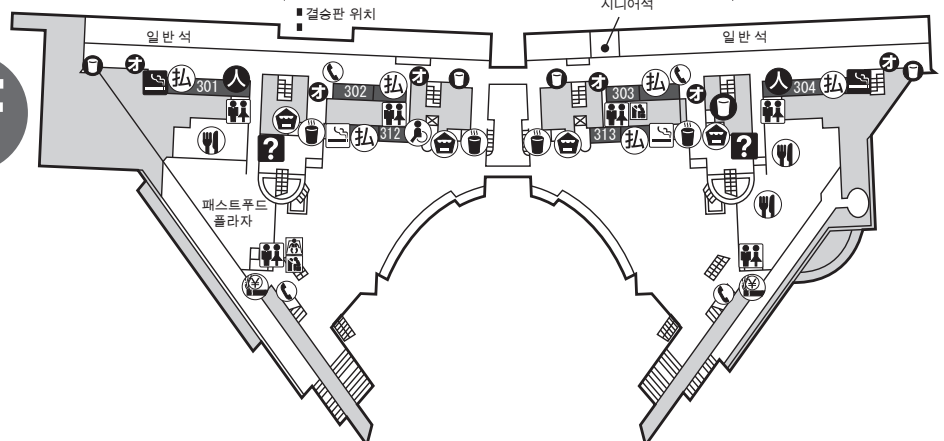

한신(阪神)

경마장

스탠드 정보

그랜드스탠드 내는 금연입니다.

- 유인투표소
- 환급기
- 레스토랑
- 매점
- 무료차 서비스
- 음료자동판매기
- 화장실
- 화장실(아기보호의자)
- 휠체어 대응 화장실
- 공중전화
- 흡연실(담배자동판매기 있음)
- 흡연구역
- 담배자동판매기
- 수화물보관소
- 인포메이션 데스크
- 의무실
- 자동투표기
- 입무구역
- 오조프린터 (배당권을 프린트 아웃하는 기계)

의문점은 가까운 인포메이션에 문의해 주십시오. ?

6F

5F

4F

3F

2F

1F

선물가게