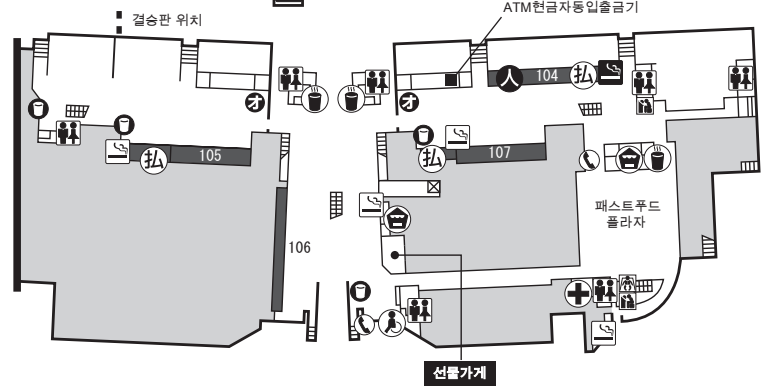

한신(阪神)

경마장

스탠드 정보

그랜드스탠드 내는 금연입니다.

- 유인투표소
- 환급기
- 레스토랑
- 매점
- 무료차 서비스
- 음료자동판매기
- 화장실
- 화장실(아기보호의자)
- 휠체어 대응 화장실
- 공중전화
- 흡연실(담배자동판매기 있음)
- 흡연구역
- 담배자동판매기
- 수화물보관소
- 인포메이션 데스크
- 의무실
- 자동투표기
- 입무구역
- 오조프린터 (배당권을 프린트 아웃하는 기계)

의문점은 가까운 인포메이션에 문의해 주십시오. ?

6F

5F

4F

3F

2F

1F

선물가게