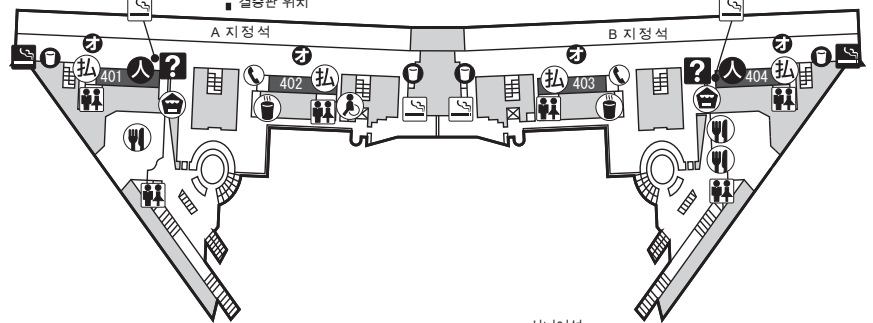

한신(阪神)

경마장

스탠드 정보

그랜드스탠드 내는 금연입니다.

- 유인투표소
- 환급기
- 레스토랑
- 매점
- 무료차 서비스
- 음료자동판매기
- 화장실
- 화장실(아기보호의자)
- 휠체어 대응 화장실
- 공중전화
- 흡연실(담배자동판매기 있음)
- 흡연구역
- 담배자동판매기
- 수화물보관소
- 인포메이션 데스크
- 의무실
- 자동투표기
- 입무구역
- 오조프린터 (배당권을 프린트 아웃하는 기계)

의문점은 가까운 인포메이션에 문의해 주십시오. ?

6F

5F

4F

3F

2F

1F

선물가게