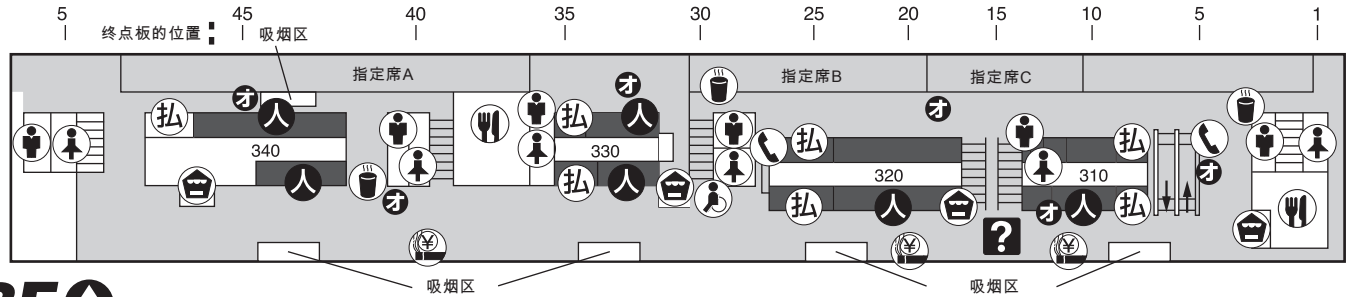

札幌赛马场 看台指南

2楼和3楼的整个楼区禁止吸烟。吸烟请到指定地点。

- | | | | | | |
|---|-----------|---|---------|---|----------------|
| 人 | 人工投注站 | 女 | 女卫生间 | + | 急救站 |
| 机 | 兑奖机 | 男 | 男卫生间 | ● | 自动投注机 |
| 店 | 商店 | ♿ | 轮椅应对厕所 | ⊘ | 禁烟区 |
| 餐 | 餐厅 | ☎ | 公用电话 | 印 | 赔率打印机(打印赔率的机器) |
| 水 | 免费热水·茶水服务 | 烟 | 无人香烟销售机 | ? | 综合问讯处 |
| 寄 | 随身物品寄存处 | ? | 综合问讯处 | | |