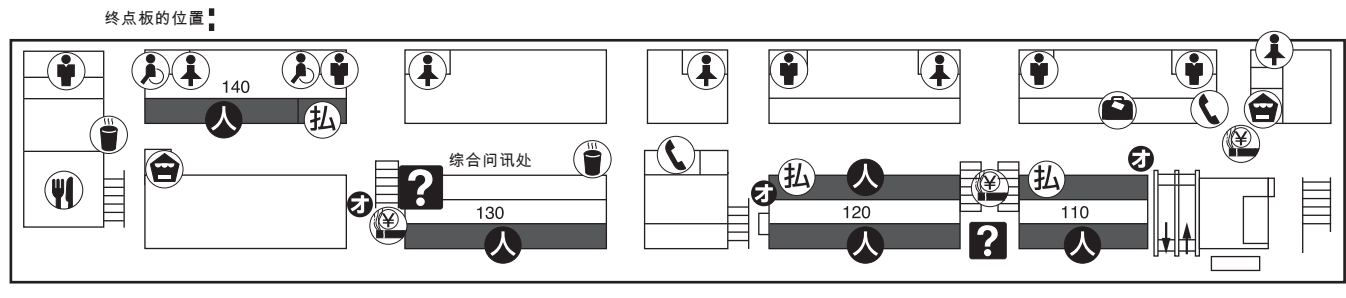

札幌赛马场 看台指南

2楼和3楼的整个楼区禁止吸烟。吸烟请到指定地点。

- | | | | | | |
|---|-----------|---|---------|---|----------------|
| 人 | 人工投注站 | 女 | 女卫生间 | + | 急救站 |
| 机 | 兑奖机 | 男 | 男卫生间 | ● | 自动投注机 |
| 店 | 商店 | ♿ | 轮椅应对厕所 | ⊘ | 禁烟区 |
| 餐 | 餐厅 | ☎ | 公用电话 | 印 | 赔率打印机(打印赔率的机器) |
| 水 | 免费热水·茶水服务 | 烟 | 无人香烟销售机 | ? | 综合问讯处 |
| 寄 | 随身物品寄存处 | ? | 综合问讯处 | | |