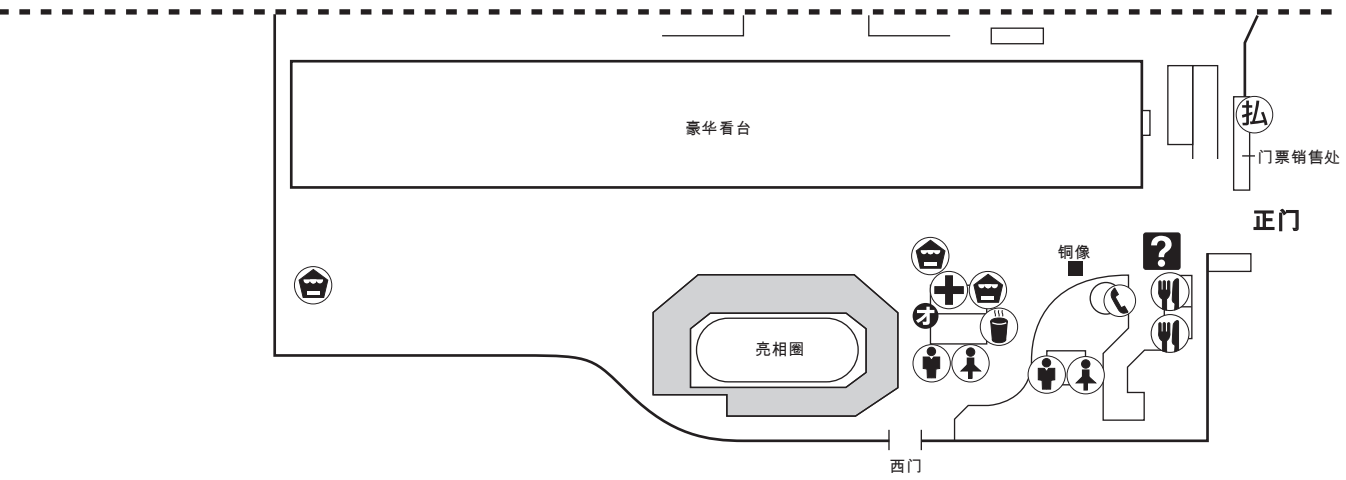

札幌赛马场 看台指南

2楼和3楼的整个楼区禁止吸烟。吸烟请到指定地点。

- | | | | | | |
|---|-----------|---|---------|---|----------------|
| 人 | 人工投注站 | 女 | 女卫生间 | + | 急救站 |
| 机 | 兑奖机 | 男 | 男卫生间 | ● | 自动投注机 |
| 店 | 商店 | ♿ | 轮椅应对厕所 | ⊘ | 禁烟区 |
| 餐 | 餐厅 | ☎ | 公用电话 | 印 | 赔率打印机(打印赔率的机器) |
| 水 | 免费热水·茶水服务 | 烟 | 无人香烟销售机 | ? | 综合问讯处 |
| 寄 | 随身物品寄存处 | ? | 综合问讯处 | | |