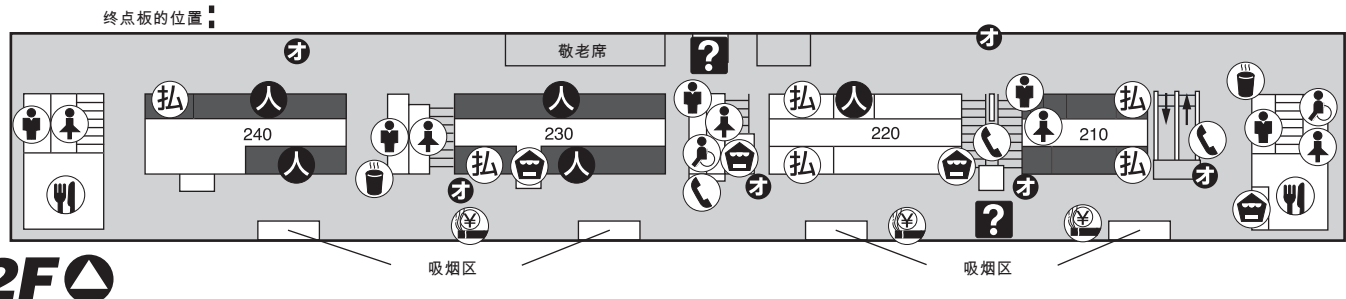

札幌赛马场 看台指南

2楼和3楼的整个楼区禁止吸烟。吸烟请到指定地点。

- | | | | | | |
|---|-----------|---|---------|---|----------------|
| 人 | 人工投注站 | 女 | 女卫生间 | + | 急救站 |
| 机 | 兑奖机 | 男 | 男卫生间 | ● | 自动投注机 |
| 店 | 商店 | ♿ | 轮椅应对厕所 | ⊘ | 禁烟区 |
| 餐 | 餐厅 | ☎ | 公用电话 | 印 | 赔率打印机(打印赔率的机器) |
| 水 | 免费热水·茶水服务 | 烟 | 无人香烟销售机 | ? | 综合问讯处 |
| 寄 | 随身物品寄存处 | ? | 综合问讯处 | | |