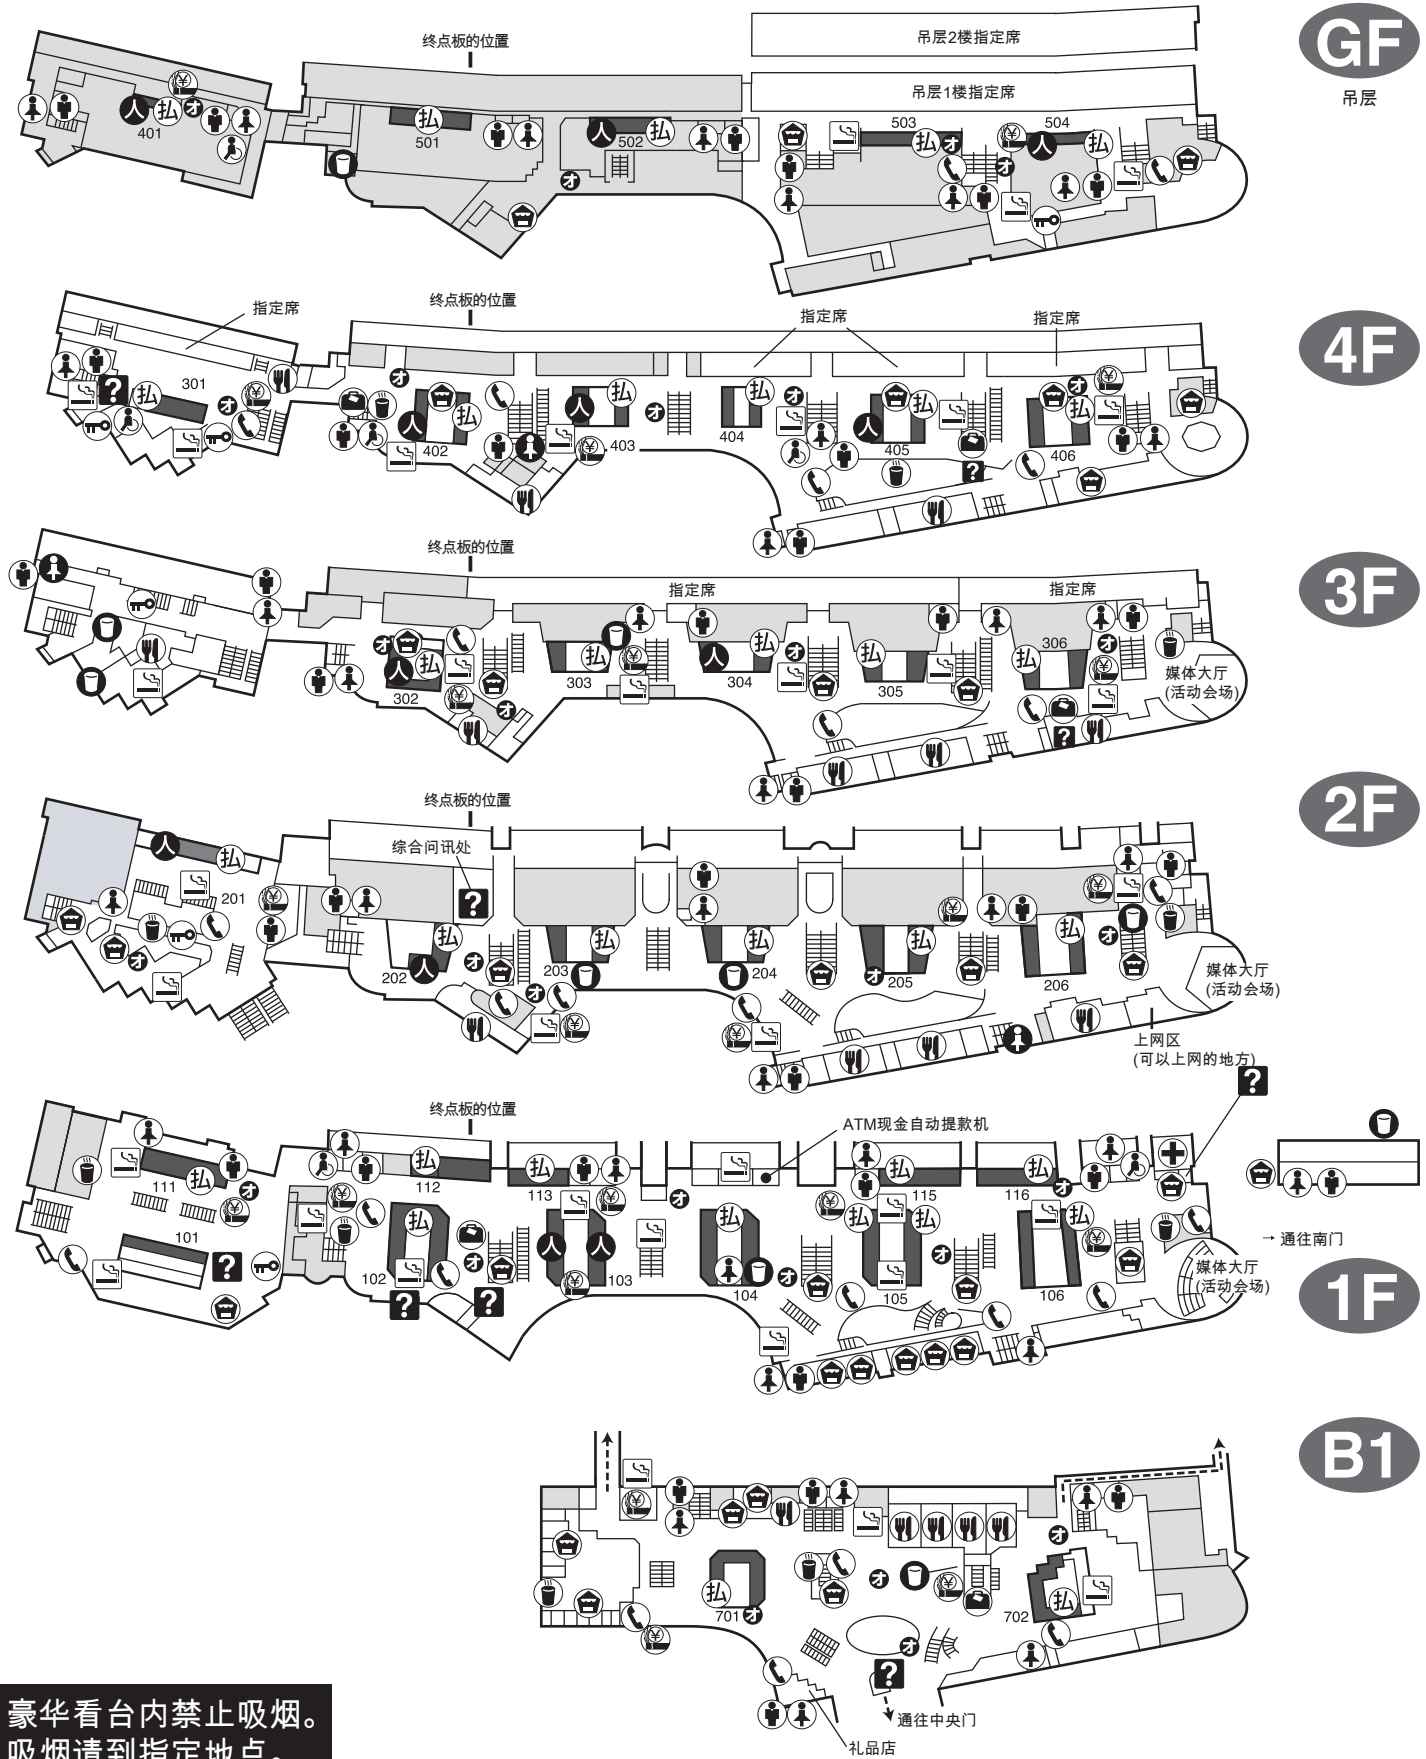

# 中山赛马场看台指南

5 10 15 20 25 30 35 40 45

**豪华看台内禁止吸烟。  
吸烟请到指定地点。**

如有不明之处，请到就近的问讯处查询。?

- |   |       |   |             |   |         |   |                |
|---|-------|---|-------------|---|---------|---|----------------|
| ? | 综合问讯处 | ☺ | 免费热水·茶水服务   | ☎ | 公用电话    | 👤 | 投币存衣箱          |
| ♂ | 人工投注站 | ♂ | 男卫生间        | 🚰 | 吸烟区     | 🚑 | 急救站            |
| ♀ | 兑奖机   | ♀ | 女卫生间        | 🚰 | 无人香烟销售机 | 🎰 | 自动投注机          |
| 🍴 | 餐厅    | 👶 | 女卫生间(配备婴儿床) | 🚰 | 无人饮料销售机 | 👤 | 业务区            |
| 🏪 | 商店    | ♿ | 轮椅应对厕所      | 👤 | 随身物品寄存处 | 🖨 | 赔率打印机(打印赔率的机器) |