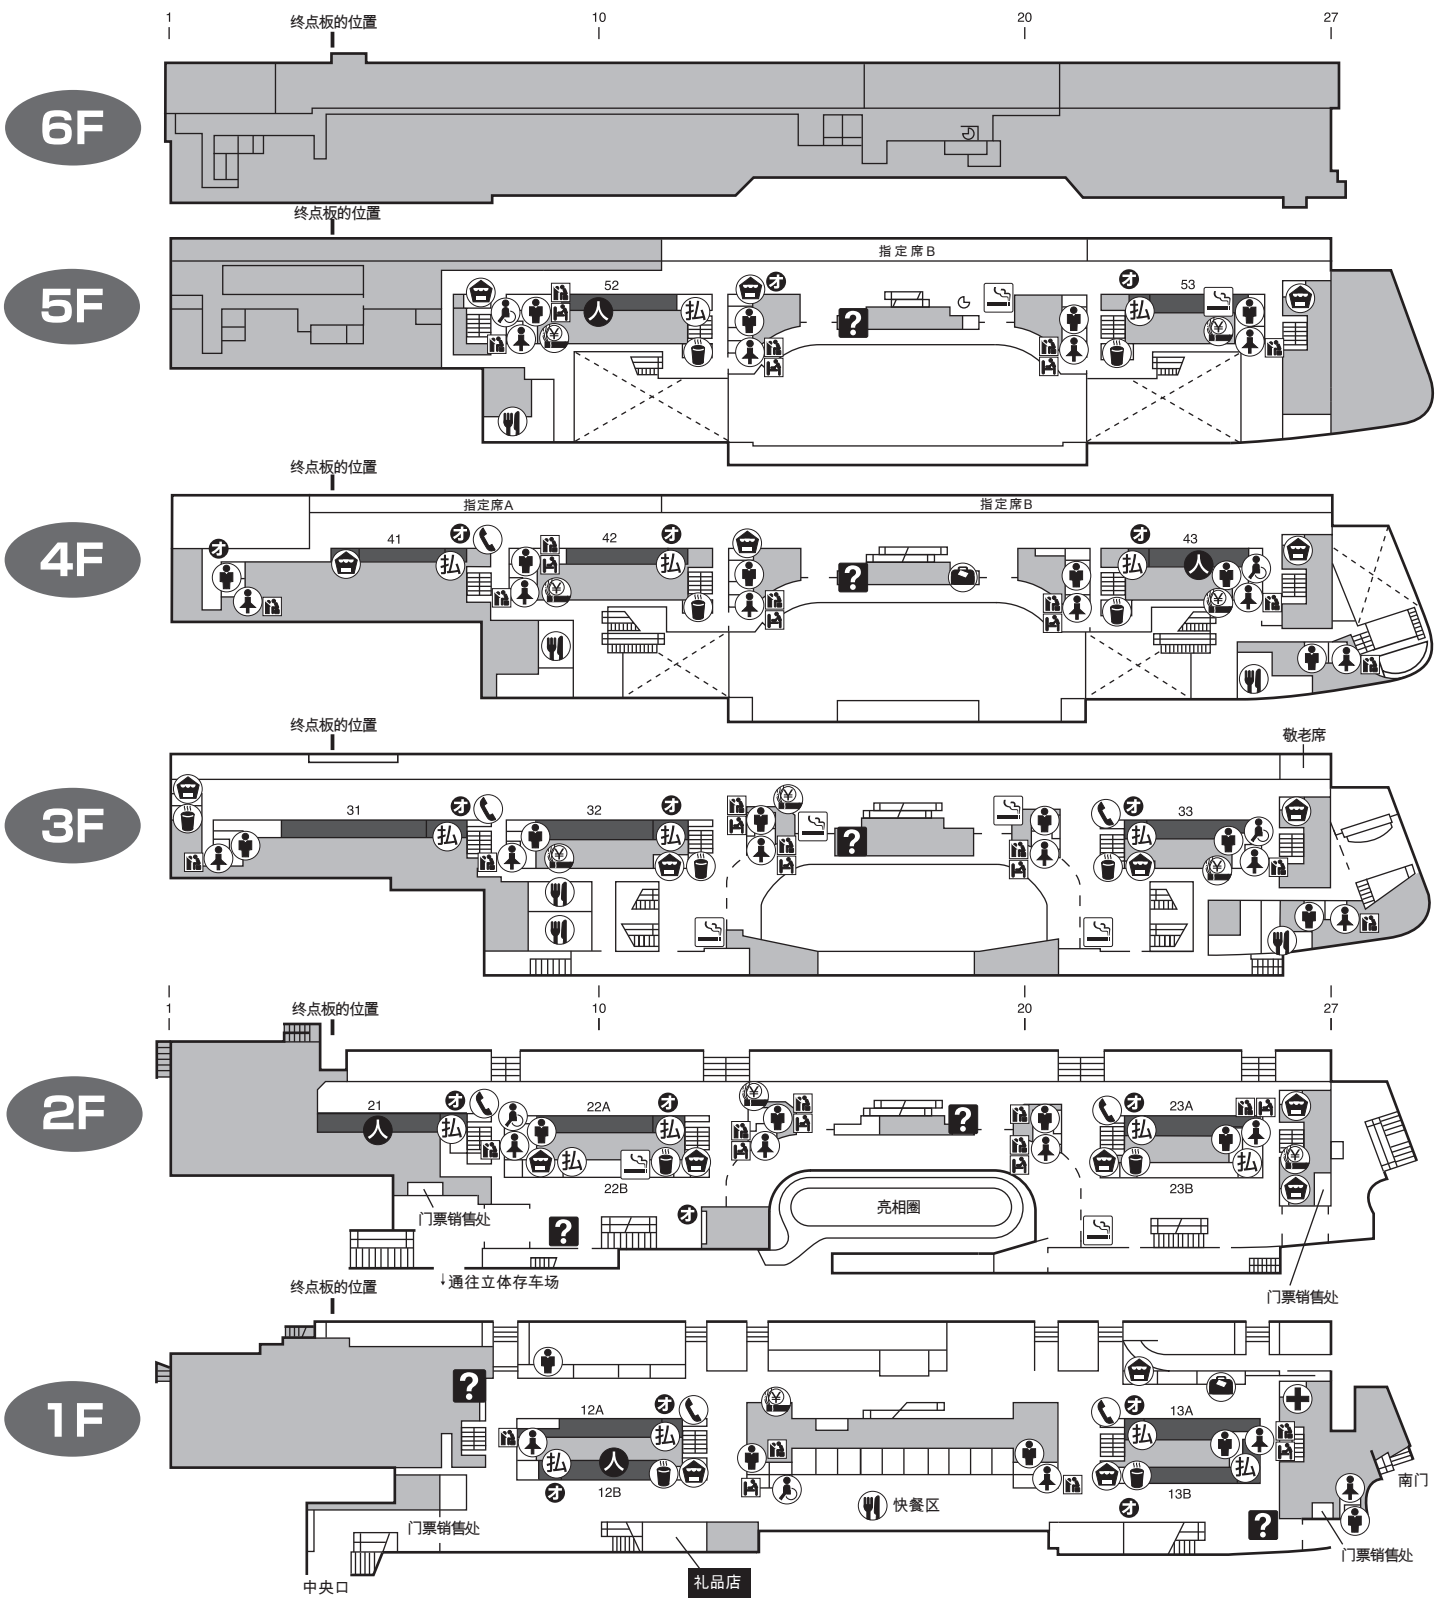

# 福岛赛马场 看台指南

- |           |            |                |
|-----------|------------|----------------|
| 人工投注站     | 公用电话       | 随身物品寄存处        |
| 兑奖机       | 男卫生间       | 综合问讯处          |
| 商店        | 女卫生间       | 急救站            |
| 餐厅        | 轮椅应对厕所     | 赔率打印机(打印赔率的机器) |
| 免费热水·茶水服务 | 卫生间(配有婴儿椅) | 自动投注机          |
| 吸烟室       | 尿布更换处      | 业务区            |
| 无人香烟销售机   |            |                |
- 如有不明之处, 请到就近的问讯处查询。(?)