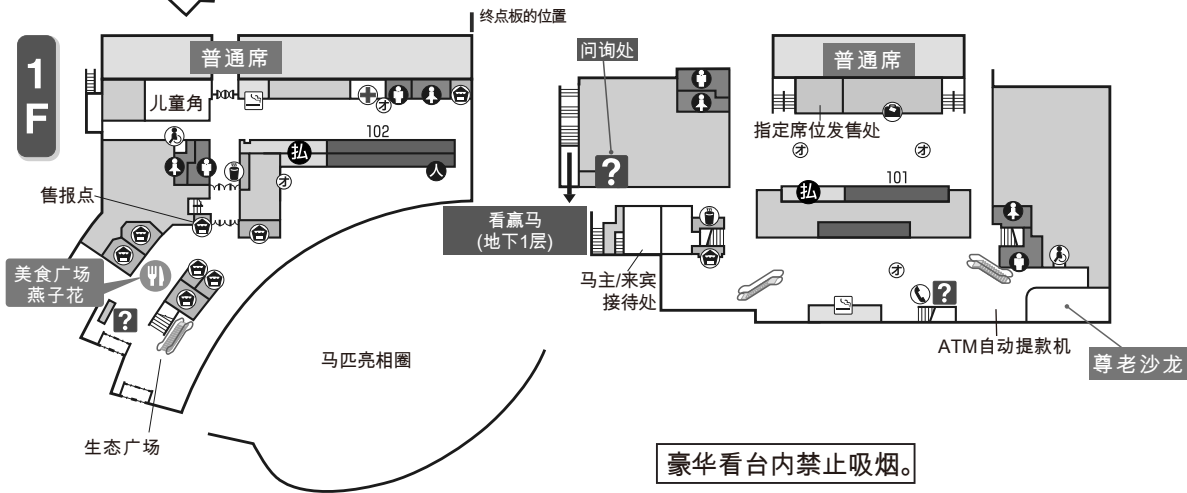

成对帽子看台

5 F

天马看台

4 F

3 F

2 F

1 F

- 问询处
 - 商店
 - 餐厅
 - 自动茶水机
 - 男士洗手间
 - 女士洗手间
 - 多功能洗手间
 - 公用电话
 - 吸烟室
 - 行李寄存处
 - 急救室
 - 赔率信息打印机
 - 自动扶梯
-
- 投注处 (人工投注站)
 - 销售·兑奖兼用机

豪华看台内禁止吸烟。