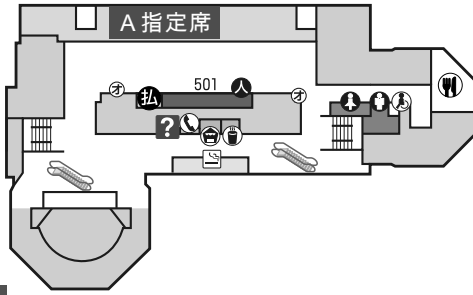

成对帽子看台

5 F

天马看台

4 F

3 F

2 F

1 F

- 问询处
 - 商店
 - 餐厅
 - 自动茶水机
 - 男士洗手间
 - 女士洗手间
 - 多功能洗手间
 - 公用电话
 - 吸烟室
 - 行李寄存处
 - 急救室
 - 赔率信息打印机
 - 自动扶梯
-
- 投注处 (人工投注站)
 - 销售·兑奖兼用机

豪华看台内禁止吸烟。