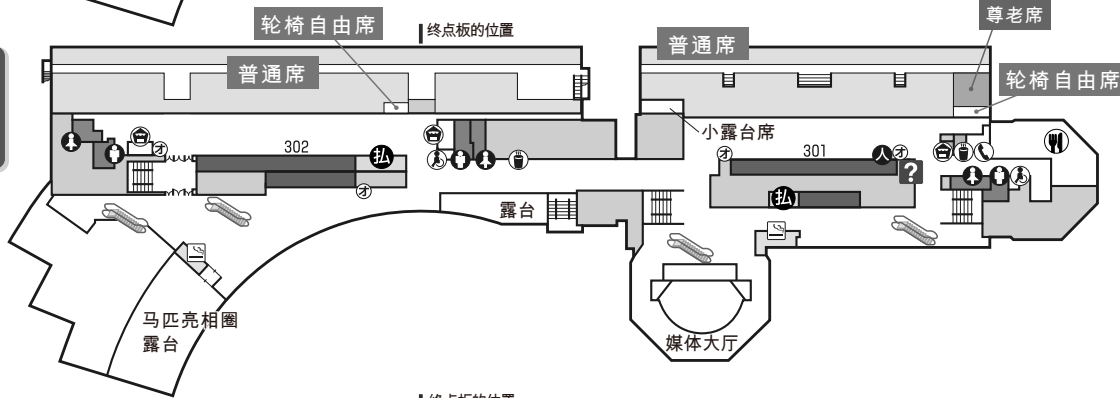

成对帽子看台

5 F

天马看台

4 F

3 F

2 F

1 F

- 问询处
 - 商店
 - 餐厅
 - 自动茶水机
 - 男士洗手间
 - 女士洗手间
 - 多功能洗手间
 - 公用电话
 - 吸烟室
 - 行李寄存处
 - 急救室
 - 赔率信息打印机
 - 自动扶梯
-
- 投注处 (人工投注站)
 - 销售·兑奖兼用机

豪华看台内禁止吸烟。