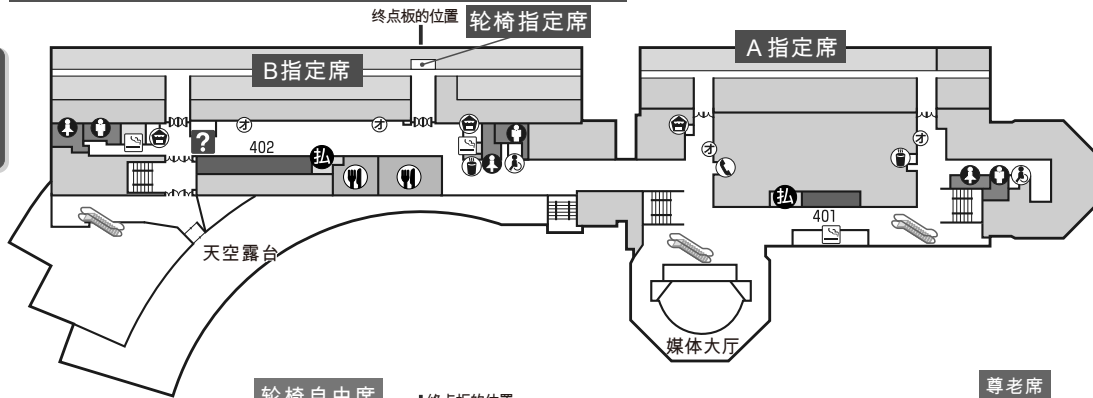

成对帽子看台

5 F

天马看台

4 F

3 F

2 F

1 F

- 问询处
 - 商店
 - 餐厅
 - 自动茶水机
 - 男士洗手间
 - 女士洗手间
 - 多功能洗手间
 - 公用电话
 - 吸烟室
 - 行李寄存处
 - 急救室
 - 赔率信息打印机
 - 自动扶梯
-
- 投注处 (人工投注站)
 - 销售·兑奖兼用机

豪华看台内禁止吸烟。