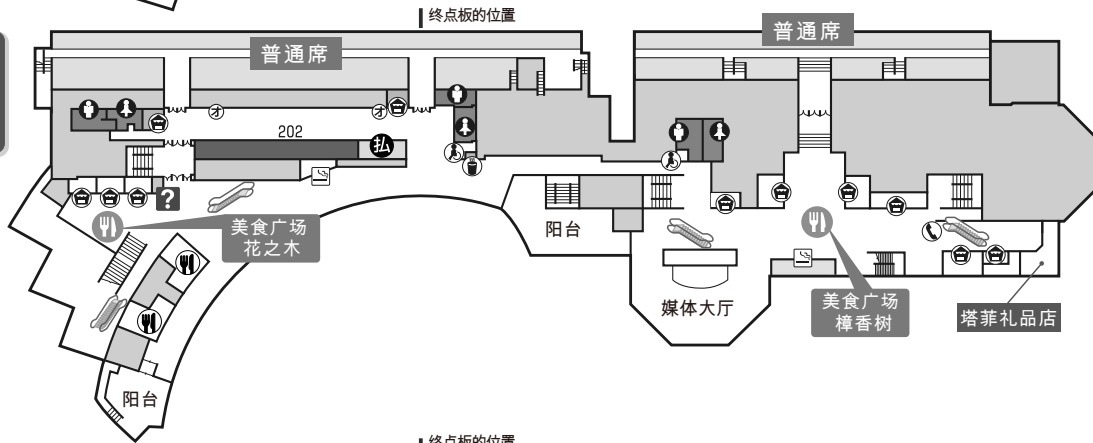

成对帽子看台

5 F

天马看台

4 F

3 F

2 F

1 F

- 问询处
 - 商店
 - 餐厅
 - 自动茶水机
 - 男士洗手间
 - 女士洗手间
 - 多功能洗手间
 - 公用电话
 - 吸烟室
 - 行李寄存处
 - 急救室
 - 赔率信息打印机
 - 自动扶梯
-
- 投注处 (人工投注站)
 - 销售·兑奖兼用机

豪华看台内禁止吸烟。